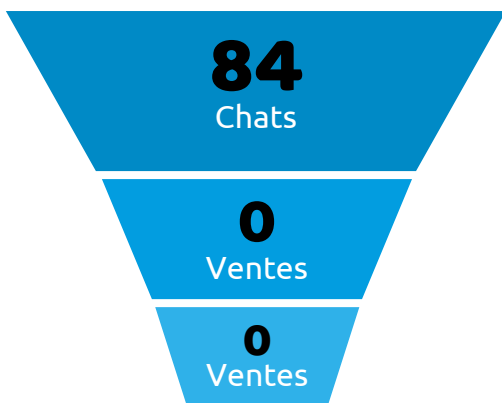

vendredi 1611 test Hisense V2

<http://hisense.fr>

du 12/11/2018 au 18/11/2018

target first[®]

↑ 1 - Audience

Tunnel de chat

details

Une page trackée est comptée à chaque fois que le script Target First est appelé.

Internaute en cours de consultation de votre site, tracké par Target First.

Un chat est comptabilisé s'il y a au moins 1 message "humain" de part et d'autre.

↑ 2 - Ventes

Tunnel de vente

details

Un chat est comptabilisé s'il y a au moins 1 message "humain" de part et d'autre.