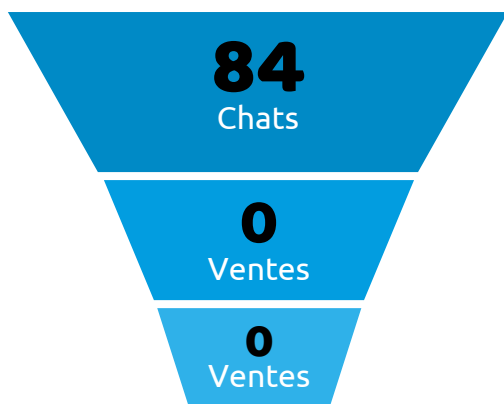

## Tunnel de chat

## details

Une page trackée est comptée à chaque fois que le script Target First est appelé.

Internaute en cours de consultation de votre site, tracké par Target First.

Un chat est comptabilisé s'il y a au moins 1 message "humain" de part et d'autre.

## ↑ 2 - Ventes

### Tunnel de vente