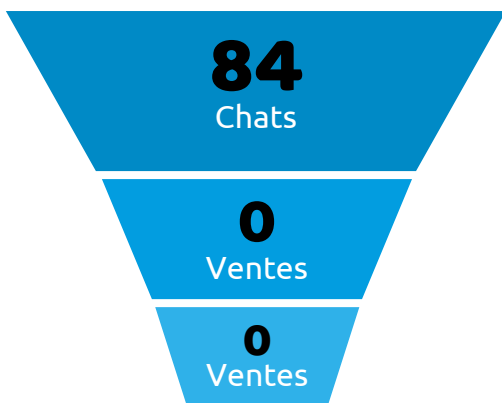

## Tunnel de chat

## details

Une page trackée est comptée à chaque fois que le script Target First est appelé.

Internaute en cours de consultation de votre site, tracké par Target First.

Un chat est comptabilisé s'il y a au moins 1 message "humain" de part et d'autre.

## ↑ 2 - Ventes

### Tunnel de vente