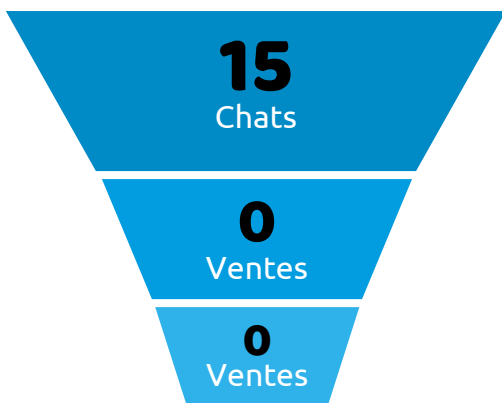

vendredi 1611 test Hisense

<http://hisense.fr>

du 16/11/2018 au 16/11/2018

target first[®]

↑ 1 - Audience

Tunnel de chat

details

Une page trackée est comptée à chaque fois que le script Target First est appelé.

Internaute en cours de consultation de votre site, tracké par Target First.

Un chat est comptabilisé s'il y a au moins 1 message "humain" de part et d'autre.

↑ 2 - Ventes

Tunnel de vente

details

Un chat est comptabilisé s'il y a au moins 1 message "humain" de part et d'autre.