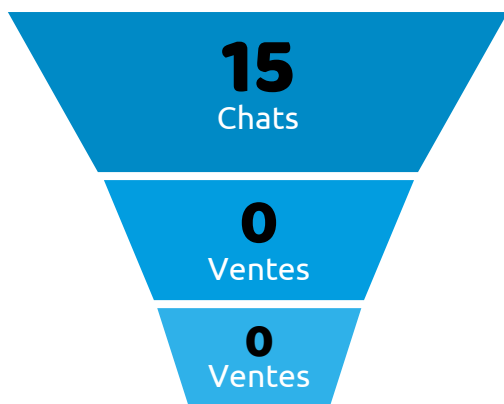

testes

<http://hisense.fr>

du 16/11/2018 au 16/11/2018

target first[®]

↑ 1 - Audience

Tunnel de chat

details

Une page trackée est comptée à chaque fois que le script Target First est appelé.

Internaute en cours de consultation de votre site, tracké par Target First.

Un chat est comptabilisé s'il y a au moins 1 message "humain" de part et d'autre.

↑ 2 - Ventes

Tunnel de vente

details

Un chat est comptabilisé s'il y a au moins 1 message "humain" de part et d'autre.