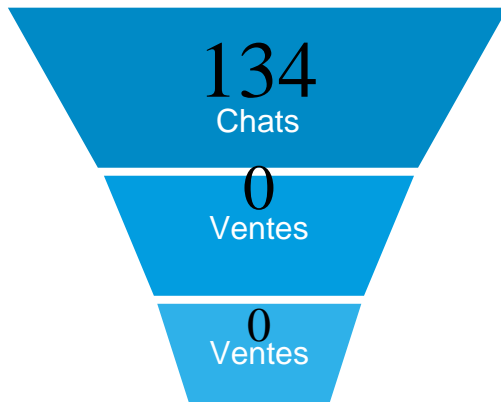

essai

glob-explorer.com

du 01/09/2018 au 31/10/2018

target first®

↑ 1 - Audience

Tunnel de chat

details

Une page trackée est comptée à chaque fois que le script Target First est appelé.

Internaute en cours de consultation de votre site, tracké par Target First.

Un chat est comptabilisé s'il y a au moins 1 message "humain" de part et d'autre.

↑ 2 - Ventes

Tunnel de vente

details

Un chat est comptabilisé s'il y a au moins 1 message "humain" de part et d'autre.