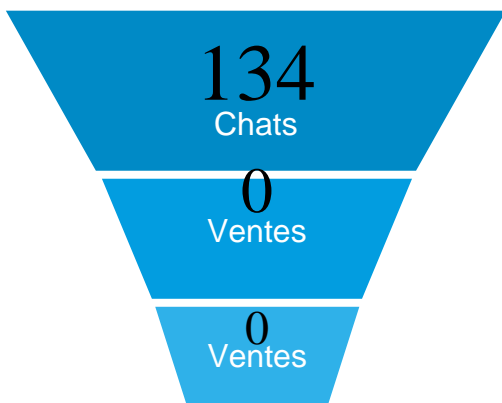

essai

glob-explorer.com

du 01/09/2018 au 31/10/2018

target first[®]

↑ 1 - Audience

Tunnel de chat

details

Une page trackée est comptée à chaque fois que le script Target First est appelé.

Internaute en cours de consultation de votre site, tracké par Target First.

Un chat est comptabilisé s'il y a au moins 1 message "humain" de part et d'autre.

↑ 2 - Ventes

Tunnel de vente

details

Un chat est comptabilisé s'il y a au moins 1 message "humain" de part et d'autre.