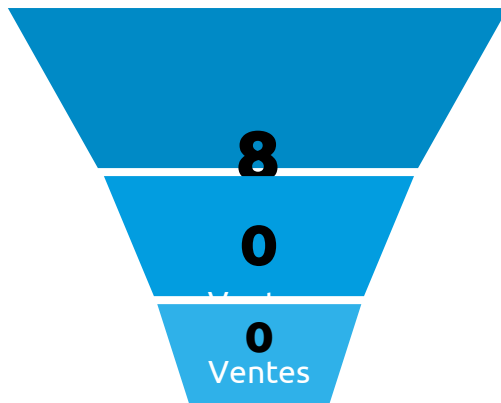

demo.targetfirst.com

<https://demo.targetfirst.com>

du 01/11/2018 au 04/11/2018

target first[®]

↑ 1 - Audience

Tunnel de chat

details

Une page trackée est comptée à chaque fois que le script Target First est appelé.

Internaute en cours de consultation de votre site, tracké par

Target First.
Un chat est comptabilisé s'il y a au moins 1 message

"humain" de part et d'autre.

↑ 2 - Ventes

Tunnel de vente

details

Un chat est comptabilisé s'il y a au moins 1 message "humain" de part et d'autre.