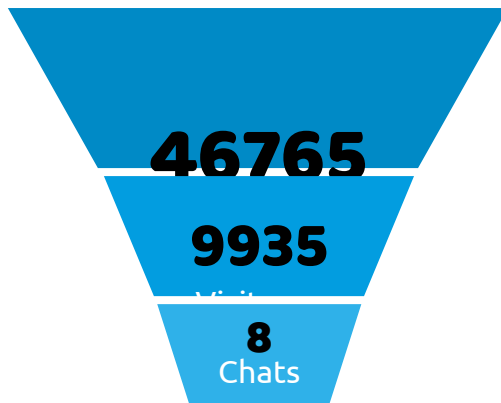

demo.targetfirst.com

<https://demo.targetfirst.com>

du 01/11/2018 au 04/11/2018

target first[®]

↑ 1 - Audience

Tunnel de chat

details

Une page trackée est comptée à chaque fois que le script Target First est appelé.

Internaute en cours de consultation de votre site, tracké par

Target First.
Un chat est comptabilisé s'il y a au moins 1 message

"humain" de part et d'autre.

↑ 2 - Ventes

Tunnel de vente

details

Un chat est comptabilisé s'il y a au moins 1 message "humain" de part et d'autre.