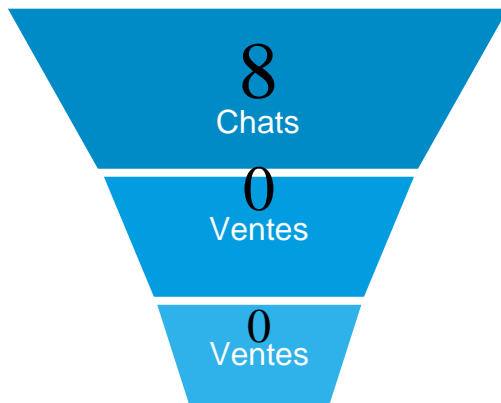

demo.targetfirst.com

<https://demo.targetfirst.com>

du 01/11/2018 au 04/11/2018

target first

↑ 1 - Audience

Tunnel de chat

details

Une page trackée est comptée à chaque fois que le script Target First est appelé.

Internaute en cours de consultation de votre site, tracké par Target First.

Un chat est comptabilisé s'il y a au moins 1 message "humain" de part et d'autre.

↑ 2 - Ventas

Tunnel de vente

details

Un chat est comptabilisé s'il y a au moins 1 message "humain" de part et d'autre.