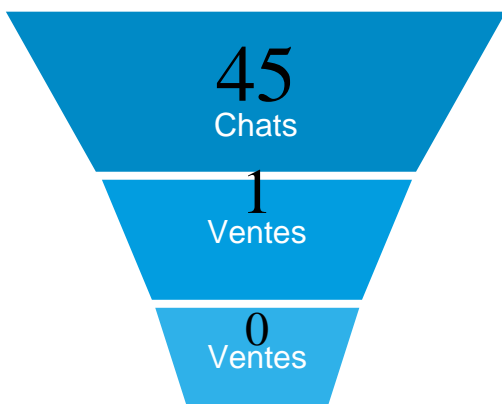

Test2000

<https://demo.targetfirst.com>

du 29/10/2018 au 30/10/2018

target first[®]

↑ 1 - Audience

Tunnel de chat

details

Une page trackée est comptée à chaque fois que le script Target First est appelé.

Internaute en cours de consultation de votre site, tracké par Target First.

Un chat est comptabilisé s'il y a au moins 1 message "humain" de part et d'autre.

↑ 2 - Ventas

Tunnel de vente

details

Un chat est comptabilisé s'il y a au moins 1 message "humain" de part et d'autre.