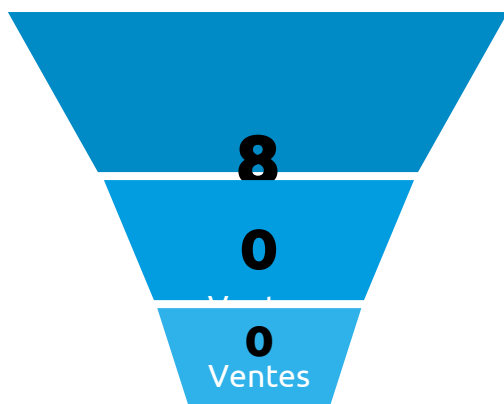

Target First

targetfirst.com

du 01/11/2018 au 06/11/2018

target first®

↑ 1 - Audience

Tunnel de chat

details

Une page trackée est comptée à chaque fois que le script

Target First est appelé.

Internaute en cours de consultation de votre site, tracké par

Target First.

Un chat est comptabilisé s'il y a au moins 1 message

"humain" de part et d'autre.

↑ 2 - Ventes

Tunnel de vente

details

Un chat est comptabilisé s'il y a au moins 1 message "humain" de part et d'autre.

Ventes totales : intégralité des ventes effectuées sur votre/vos site(s).

Ventes après chat : intégralité des ventes sauvées par le chat Target First.