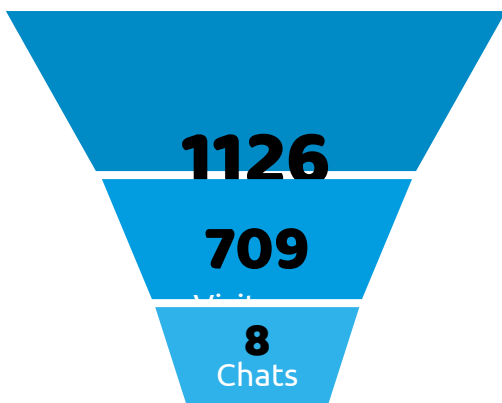

Target First

targetfirst.com

du 01/11/2018 au 06/11/2018

target first®

↑ 1 - Audience

Tunnel de chat

details

Une page trackée est comptée à chaque fois que le script

Target First est appelé.

Internaute en cours de consultation de votre site, tracké par

Target First.

Un chat est comptabilisé s'il y a au moins 1 message

"humain" de part et d'autre.

↑ 2 - Ventes

Tunnel de vente

details

Un chat est comptabilisé s'il y a au moins 1 message "humain" de part et d'autre.

Ventes totales : intégralité des ventes effectuées sur votre/vos site(s).

Ventes après chat : intégralité des ventes sauvées par le chat Target First.