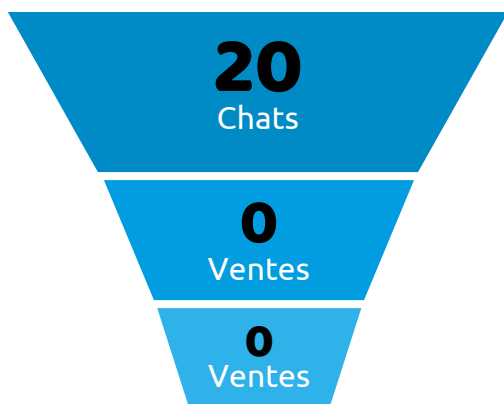

↑ 2 - Ventes

Tunnel de vente

details

Un chat est comptabilisé s'il y a au moins 1 message "humain" de part et d'autre.

Ventes totales : intégralité des ventes effectuées sur votre/vos site(s).

Ventes après chat : intégralité des ventes sauvées par le chat Target First.

Vous ne disposez pas du tag de suivi des ventes ou aucune vente n'a été enregistrée sur la période ou vous n'êtes pas e-commerçant.

Notes | Le chiffre d'affaires sauvé sur cette période est de 0 €