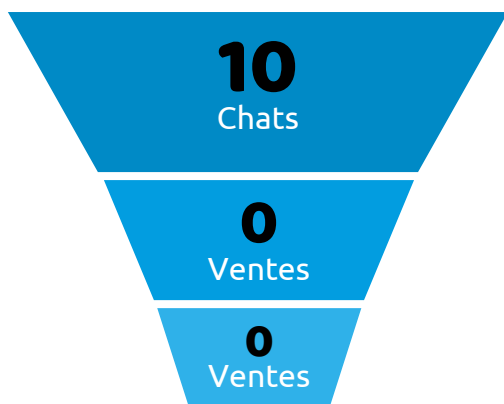

Hisense

<http://hisense.fr>

du 12/11/2018 au 12/11/2018

target first[®]

↑ 1 - Audience

Tunnel de chat

details

Une page trackée est comptée à chaque fois que le script Target First est appelé.

Internaute en cours de consultation de votre site, tracké par Target First.

Un chat est comptabilisé s'il y a au moins 1 message "humain" de part et d'autre.

↑ 2 - Ventes

Tunnel de vente

details

Un chat est comptabilisé s'il y a au moins 1 message "humain" de part et d'autre.