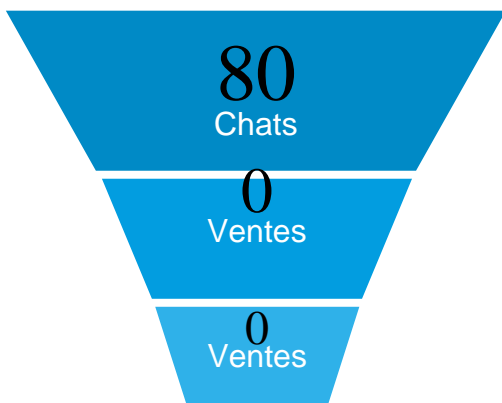

Hisense

<http://hisense.fr>

du 22/10/2018 au 28/10/2018

target first

↑ 1 - Audience

Tunnel de chat

details

Une page trackée est comptée à chaque fois que le script Target First est appelé.

Internaute en cours de consultation de votre site, tracké par Target First.

Un chat est comptabilisé s'il y a au moins 1 message "humain" de part et d'autre.

↑ 2 - Ventes

Tunnel de vente

details

Un chat est comptabilisé s'il y a au moins 1 message "humain" de part et d'autre.