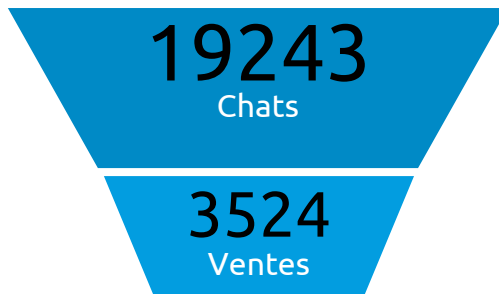

Rapport 12 mois

M6 Boutique

du 25/10/2019 au 25/10/2020

target first®

↑ 1 - Audience

Tunnel de chat

details

Une page trackée est comptée à chaque fois que le script Target First est appelé.

Internaute en cours de consultation de votre site, tracké par Target First.

Un chat est comptabilisé s'il y a au moins 1 message "humain" de part et d'autre.

↑ 2 - Ventes

Tunnel de vente

details

Un chat est comptabilisé s'il y a au moins 1 message "humain" de part et d'autre.

Ventes : intégralité des ventes sauvées par Target First.

Target First, via le chat, vous a permis de sauver 3524 ventes, dont le panier moyen est de 119.87€.

Notes | Le chiffre d'affaires sauvé sur cette période via le chat est de 422429.10999999 €