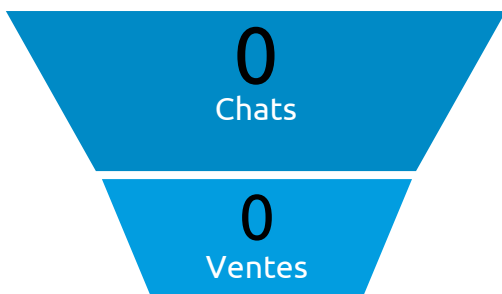

Depuis lancement

Rapport mensuel - RADIANCE MUTUELLE

du 08/07/2020 au 17/07/2020

target first®

↑ 1 - Audience

Tunnel de chat

details

Une page trackée est comptée à chaque fois que le script Target First est appelé.

Internaute en cours de consultation de votre site, tracké par Target First.

Un chat est comptabilisé s'il y a au moins 1 message "humain" de part et d'autre.

↑ 2 - Ventas

Tunnel de vente

details

Un chat est comptabilisé s'il y a au moins 1 message "humain" de part et d'autre.