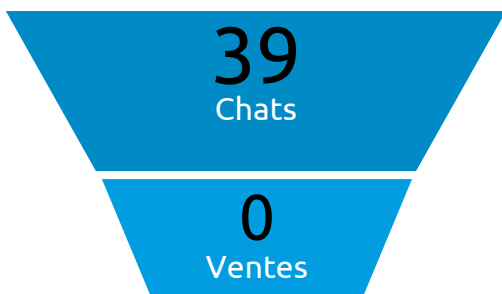

envois test

Hisense

du 11/02/2019 au 18/02/2019

target first®

↑ 1 - Audience

Tunnel de chat

details

Une page trackée est comptée à chaque fois que le script Target First est appelé.

Internaute en cours de consultation de votre site, tracké par Target First.

Un chat est comptabilisé s'il y a au moins 1 message "humain" de part et d'autre.

↑ 2 - Ventas

Tunnel de vente

details

Un chat est comptabilisé s'il y a au moins 1 message "humain" de part et d'autre.