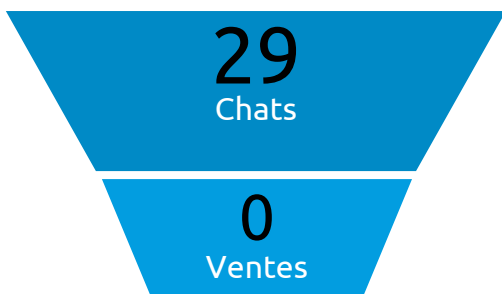

envois test

Hisense

du 11/02/2019 au 16/02/2019

target first®

↑ 1 - Audience

Tunnel de chat

details

Une page trackée est comptée à chaque fois que le script Target First est appelé.

Internaute en cours de consultation de votre site, tracké par Target First.

Un chat est comptabilisé s'il y a au moins 1 message "humain" de part et d'autre.

↑ 2 - Ventes

Tunnel de vente

details

Un chat est comptabilisé s'il y a au moins 1 message "humain" de part et d'autre.