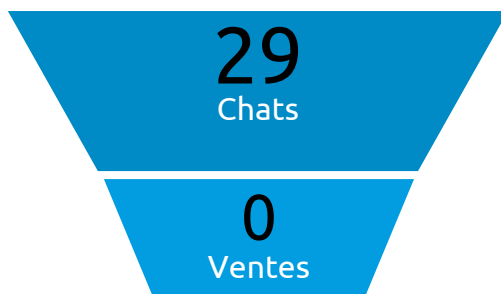

envois test

Hisense

du 11/02/2019 au 19/02/2019

target first®

↑ 1 - Audience

Tunnel de chat

details

Une page trackée est comptée à chaque fois que le script Target First est appelé.

Internaute en cours de consultation de votre site, tracké par Target First.

Un chat est comptabilisé s'il y a au moins 1 message "humain" de part et d'autre.

↑ 2 - Ventes

Tunnel de vente

details

Un chat est comptabilisé s'il y a au moins 1 message "humain" de part et d'autre.