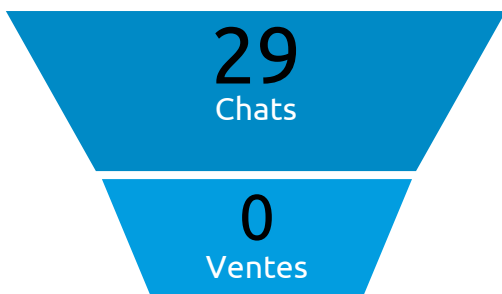

envois test

Hisense

du 11/02/2019 au 18/02/2019

target first®

↑ 1 - Audience

Tunnel de chat

details

Une page trackée est comptée à chaque fois que le script Target First est appelé.

Internaute en cours de consultation de votre site, tracké par Target First.

Un chat est comptabilisé s'il y a au moins 1 message "humain" de part et d'autre.

↑ 2 - Ventas

Tunnel de vente

details

Un chat est comptabilisé s'il y a au moins 1 message "humain" de part et d'autre.