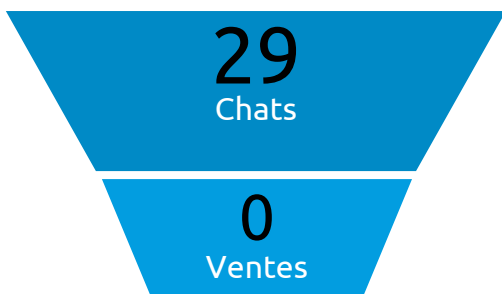

envois test

Hisense

du 11/02/2019 au 18/02/2019

target first®

↑ 1 - Audience

Tunnel de chat

details

Une page trackée est comptée à chaque fois que le script Target First est appelé.

Internaute en cours de consultation de votre site, tracké par Target First.

Un chat est comptabilisé s'il y a au moins 1 message "humain" de part et d'autre.

↑ 2 - Ventes

Tunnel de vente

details

Un chat est comptabilisé s'il y a au moins 1 message "humain" de part et d'autre.