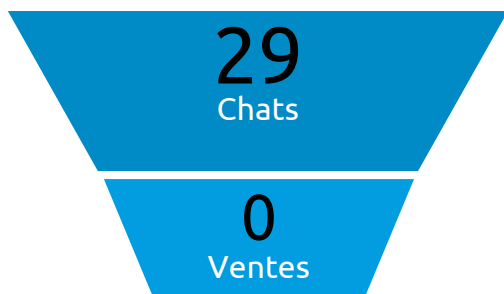

envois test

Hisense

du 11/02/2019 au 18/02/2019

target first®

↑ 1 - Audience

Tunnel de chat

details

Une page trackée est comptée à chaque fois que le script Target First est appelé.

Internaute en cours de consultation de votre site, tracké par Target First.

Un chat est comptabilisé s'il y a au moins 1 message "humain" de part et d'autre.

↑ 2 - Ventas

Tunnel de vente

details

Un chat est comptabilisé s'il y a au moins 1 message "humain" de part et d'autre.