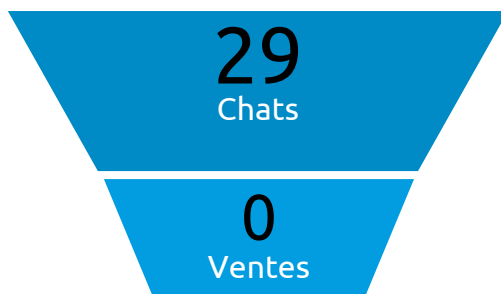

envois test

Hisense

du 11/02/2019 au 18/02/2019

target first®

↑ 1 - Audience

Tunnel de chat

details

Une page trackée est comptée à chaque fois que le script Target First est appelé.

Internaute en cours de consultation de votre site, tracké par Target First.

Un chat est comptabilisé s'il y a au moins 1 message "humain" de part et d'autre.

↑ 2 - Ventas

Tunnel de vente

details

Un chat est comptabilisé s'il y a au moins 1 message "humain" de part et d'autre.