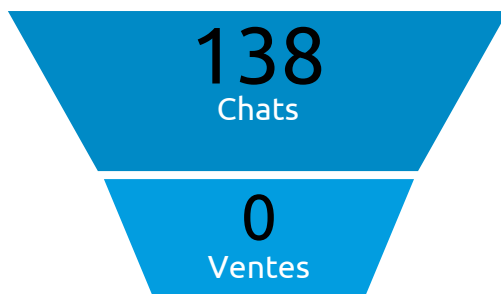

↑ 2 - Ventas

Tunnel de vente

details

Un chat est comptabilisé s'il y a au moins 1 message "humain" de part et d'autre.

Ventas : intégralité des ventes sauvées par Target First.

Vous ne disposez pas du tag de suivi des ventes ou aucune vente n'a été enregistrée sur la période ou vous n'êtes pas e-commerçant.

Notes | Le chiffre d'affaires sauvé sur cette période via le chat est de 0 €