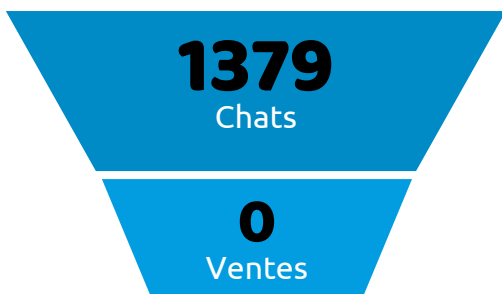

↑ 2 - Ventas

Tunnel de vente

details

Un chat est comptabilisé s'il y a au moins 1 message "humain" de part et d'autre.

Ventas après chat : intégralité des ventes sauvées par le chat Target First.

Vous ne disposez pas du tag de suivi des ventes ou aucune vente n'a été enregistrée sur la période ou vous n'êtes pas e-commerçant.

Notes | Le chiffre d'affaires sauvé sur cette période est de 0 €