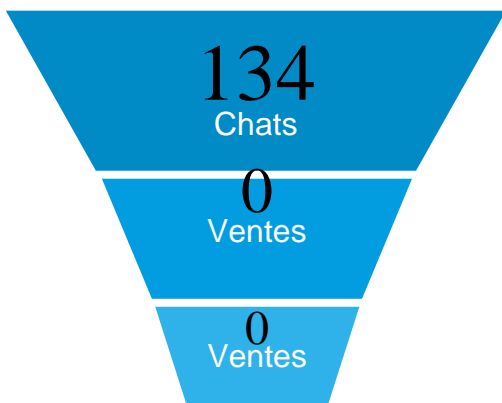

123

glob-explorer.com

du 01/09/2018 au 31/10/2018

target first®

↑ 1 - Audience

Tunnel de chat

details

Une page trackée est comptée à chaque fois que le script Target First est appelé.

Internaute en cours de consultation de votre site, tracké par Target First.

Un chat est comptabilisé s'il y a au moins 1 message "humain" de part et d'autre.

↑ 2 - Ventes

Tunnel de vente

details

Un chat est comptabilisé s'il y a au moins 1 message "humain" de part et d'autre.