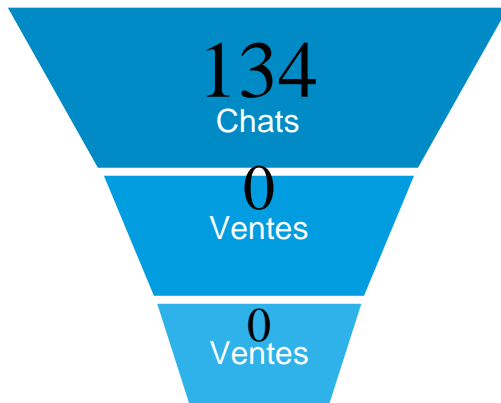

123

glob-explorer.com

du 01/09/2018 au 31/10/2018

target first®

↑ 1 - Audience

Tunnel de chat

details

Une page trackée est comptée à chaque fois que le script Target First est appelé.

Internaute en cours de consultation de votre site, tracké par Target First.

Un chat est comptabilisé s'il y a au moins 1 message "humain" de part et d'autre.

↑ 2 - Ventes

Tunnel de vente

details

Un chat est comptabilisé s'il y a au moins 1 message "humain" de part et d'autre.