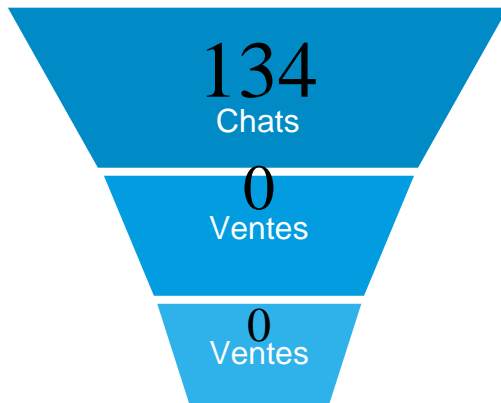

123

glob-explorer.com

du 01/09/2018 au 31/10/2018

target first®

↑ 1 - Audience

Tunnel de chat

details

Une page trackée est comptée à chaque fois que le script Target First est appelé.

Internaute en cours de consultation de votre site, tracké par Target First.

Un chat est comptabilisé s'il y a au moins 1 message "humain" de part et d'autre.

↑ 2 - Ventas

Tunnel de vente

details

Un chat est comptabilisé s'il y a au moins 1 message "humain" de part et d'autre.